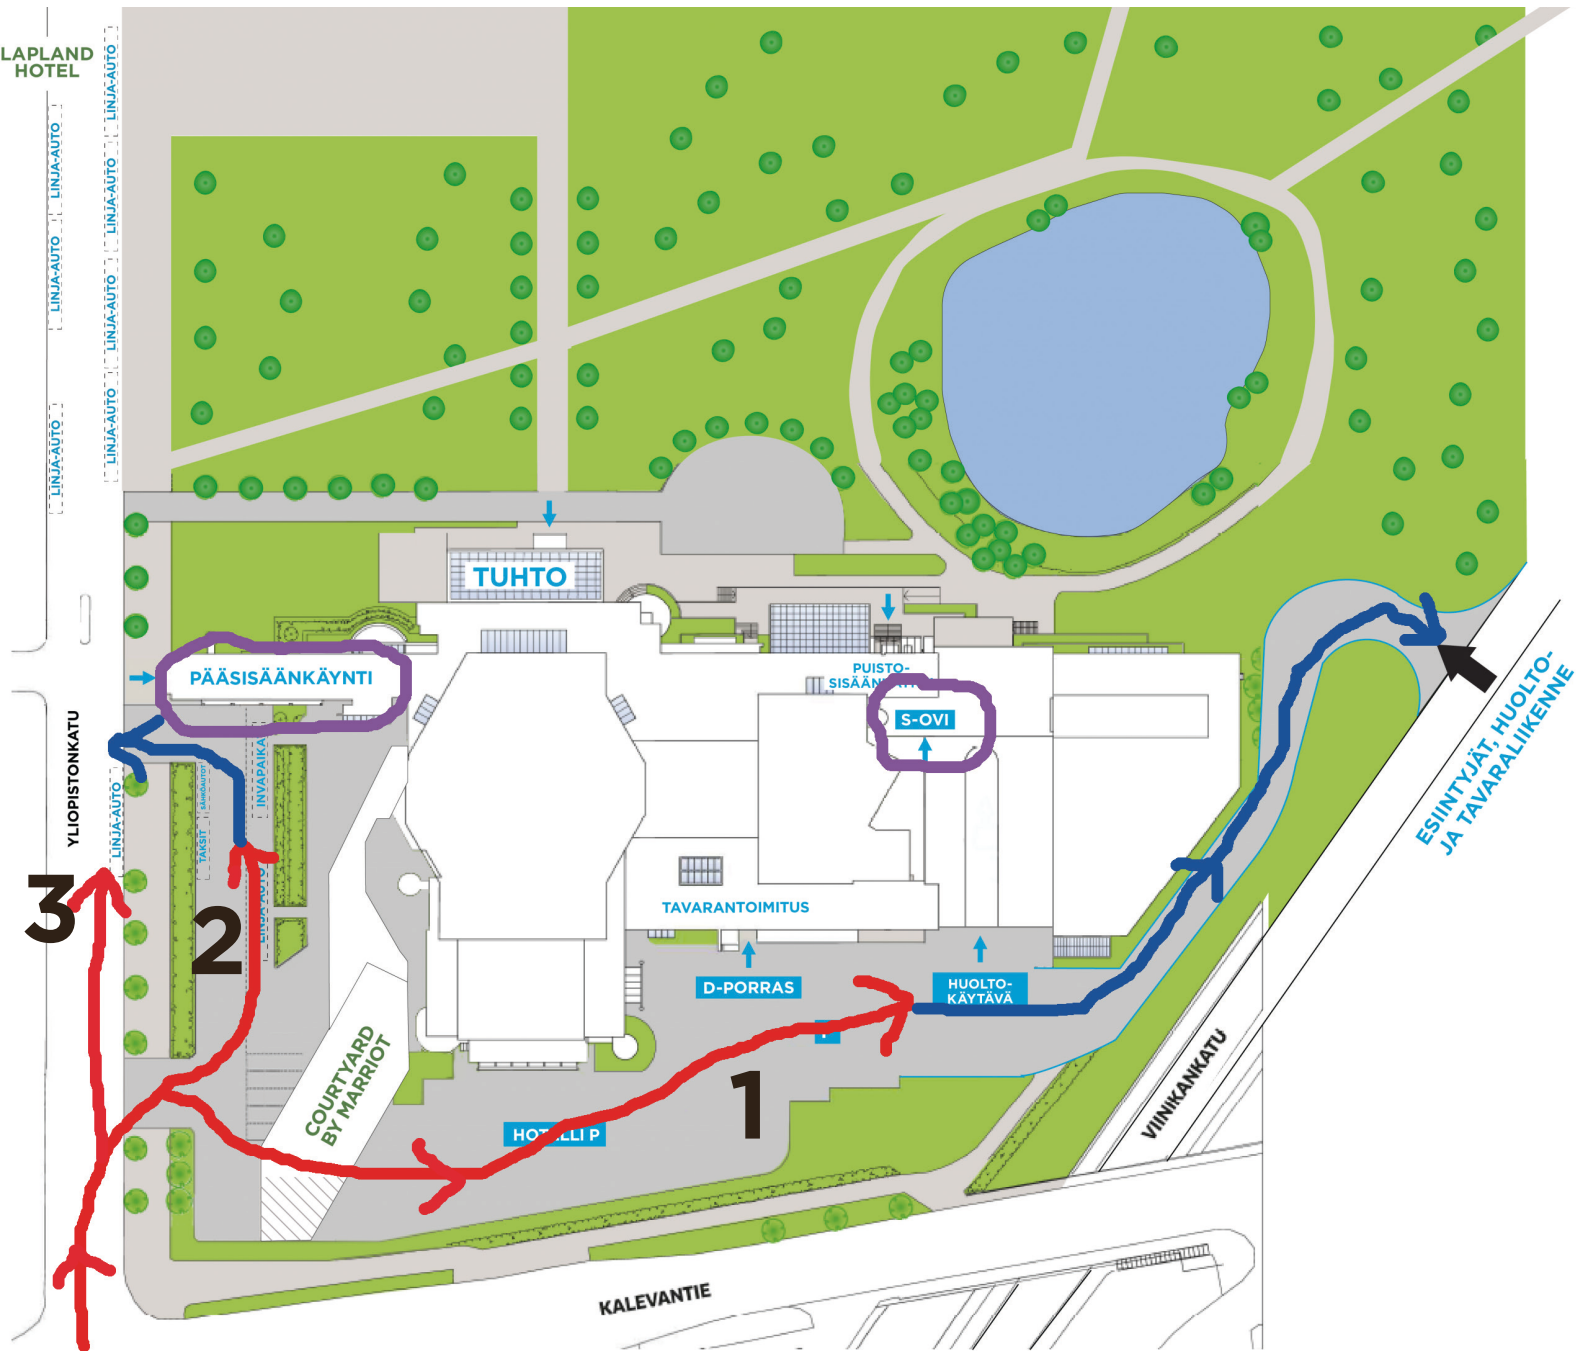

# Ajo Tampere-taloon ja pois aina samaan suuntaan

**Sisäänajo** Yliopistonkadulta 1. Marriot-hotellin alta Tampere-talon Kalevantien puoleiselle parkkipaikalle S-ovelle, 2. Tampere-talon eteen pääsisäänkäynnille ja 3. Yliopistonkadun varteen bussiparkkipaikalle.

**Ulosajo** 1. parkkipaikalta Viinikankadulle ja 2. pääsisäänkäynniltä Yliopistonkadulle.

**Sama reitti ja samat pysähdyspaikat tuodessa ja noutaessa.**